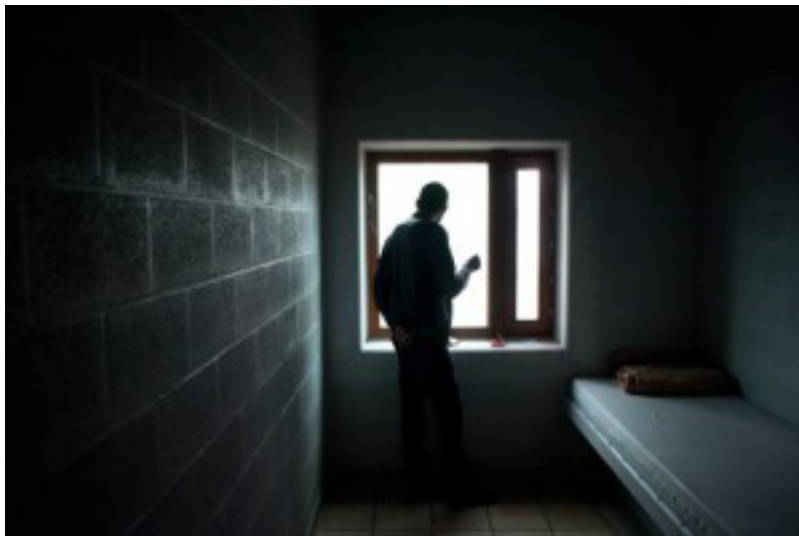

# « *Danse en Papier* » dans l'émission « *Coup 2 Pouce* » sur les centres fermés

Par aureliemarchand

22 mars 2013

Centre fermé (Coup 2 Pouce)

En janvier 2012, l'émission Coup de Pouce sur TéléBruxelles se penchait sur les centres fermés en Belgique. On y voit des extraits du spectacle *Danse en Papier* par la compagnie *Transe-en-Danse*, sur la thématique des migrations clandestines. Retour en images sur une question toujours bien d'actualité...

**Coup 2 Pouce:** « En travaillant sur les impressions des participants à propos des centres fermés, nous avons brodé une émission subjective sur les conditions qui s'y vivent. Plusieurs témoignages entrelacés de moments plus créatifs permettent de rentrer dans l'expérience en centre fermé... »